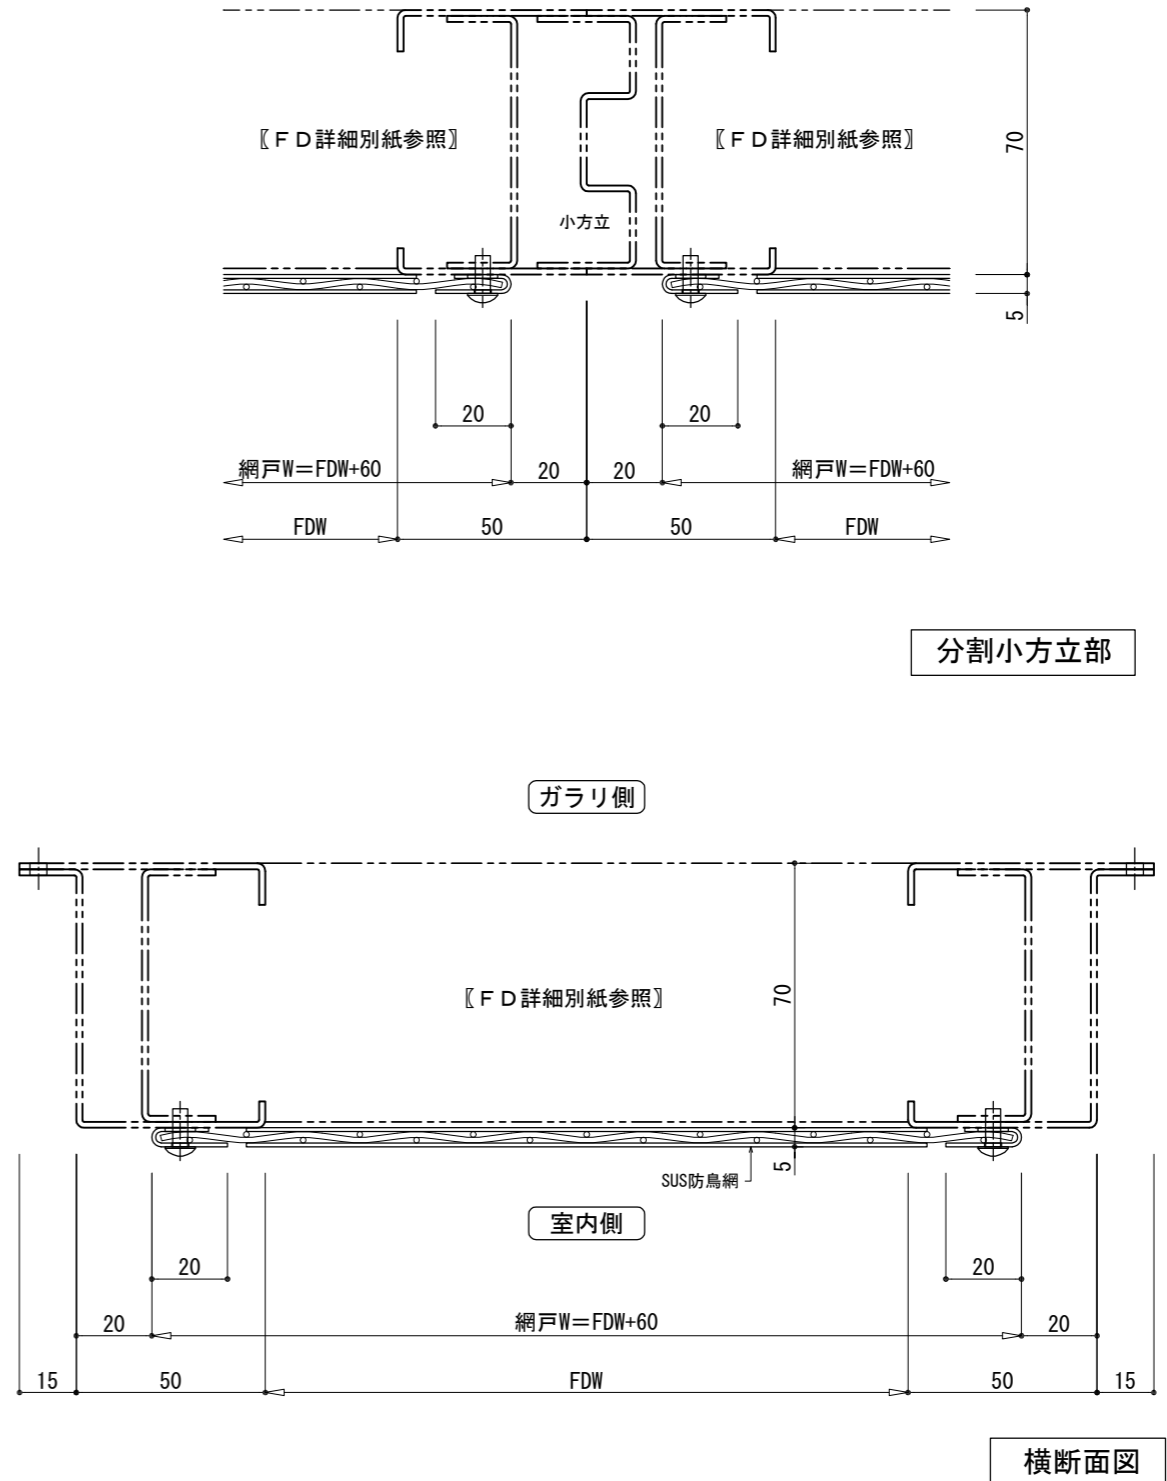

FDP60-02 : 防鳥網詳細図 (社外購入品)

- 指示なき限り網戸枠はSUS:PL-1.0t (HL)、網はSUS304:φ1.5×15mm目 (生地) とします。
(干渉防止用の中間振止はSUS:FB-2tx20 (HL)、取外し時は分離しますので注意下さい)
- FDを定期点検する場合網戸を毎回取外す必要がありますので、ビス種類ご確認願います。
指示なき限り網戸枠は十字穴付M4トラスビスで固定します。(蝶ねじ、特殊ボルトは要相談)
- ヒューズ交換時や分割無目結合時は、一度網戸を取り外してから再取り付けして下さい。

	△2021.08.31 FDに対する網戸WHの位置変更しました。	設計監理	工事名	承諾印	検	作	縮	図
		施工	図面名 FDP60 防鳥網詳細図				S=1/1	図番号