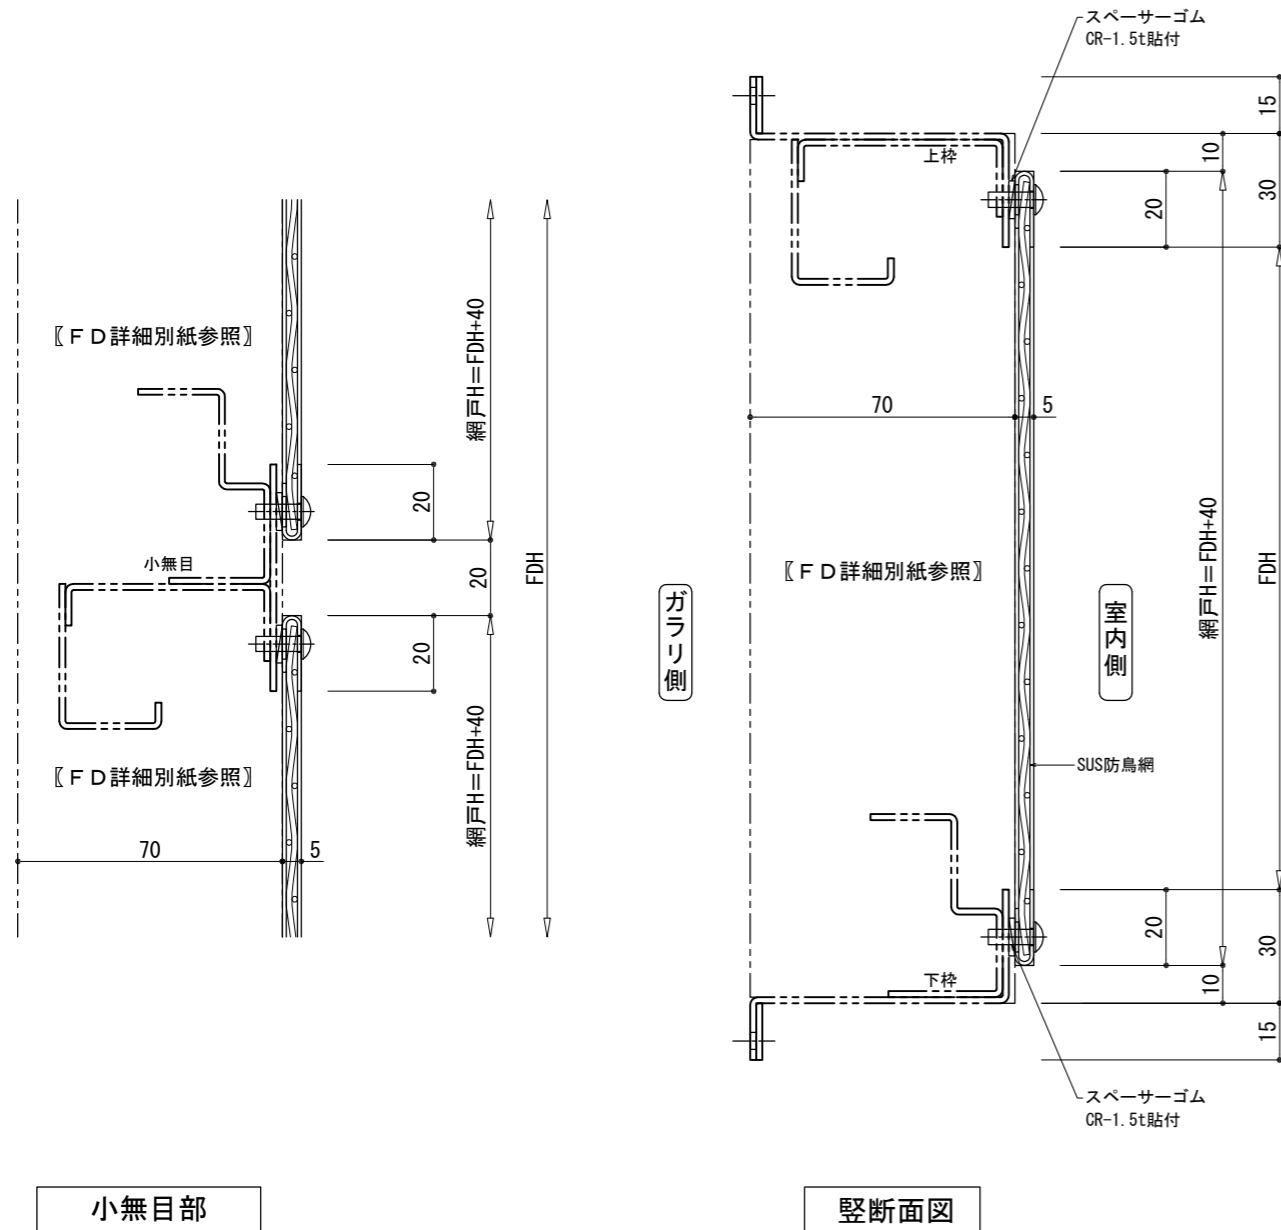

FDP60-02 : 防鳥網詳細図 (社外購入品)

- 指示なき限り網戸枠はSUS:PL-1.0t (HL)、網はSUS304:φ1.5×15mm目 (生地) とします。
(干渉防止用の中間振止はSUS:FB-2tx20 (HL)、取外し時は分離しますので注意下さい)
- FDを定期点検する場合網戸を毎回取外す必要がありますので、ビス種類ご確認願います。
指示なき限り網戸枠は十字穴付M4トラスビスで固定します。(蝶ねじ、特殊ボルトは要相談)
- ヒューズ交換時や分割無目結合時は、一度網戸を取り外してから再取り付けして下さい。

	△2021.08.31 FDに対する網戸WHの位置変更しました。	設計監理	工事名	承諾印	検	作	縮	図
		施工	図面名 FDP60 防鳥網詳細図				S=1/1	図番号